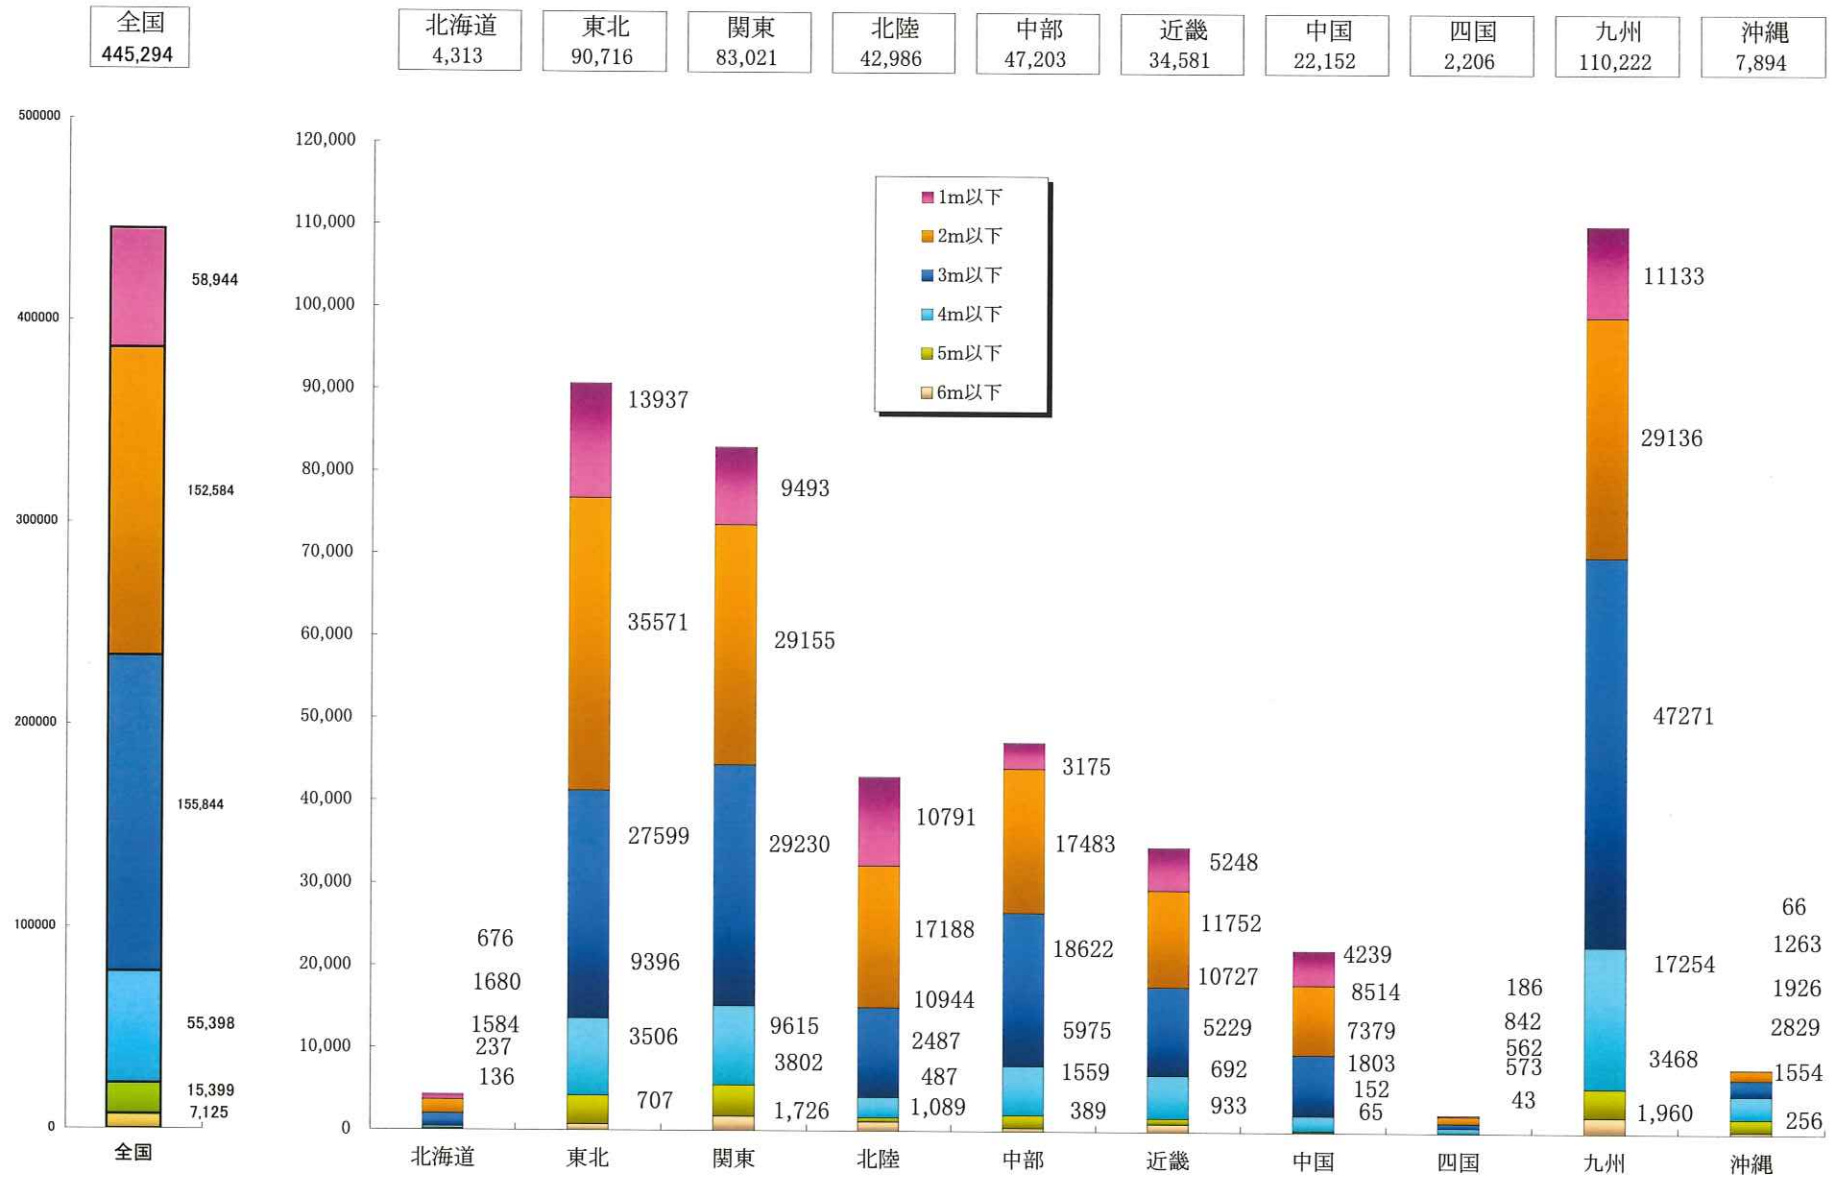

7-1 (2019年度)L型擁壁の高さ別取 売実績(TON)

(単位:TON)

7-2 (2019年度)L型擁壁の高さ別販売実績(割合%)

(29)